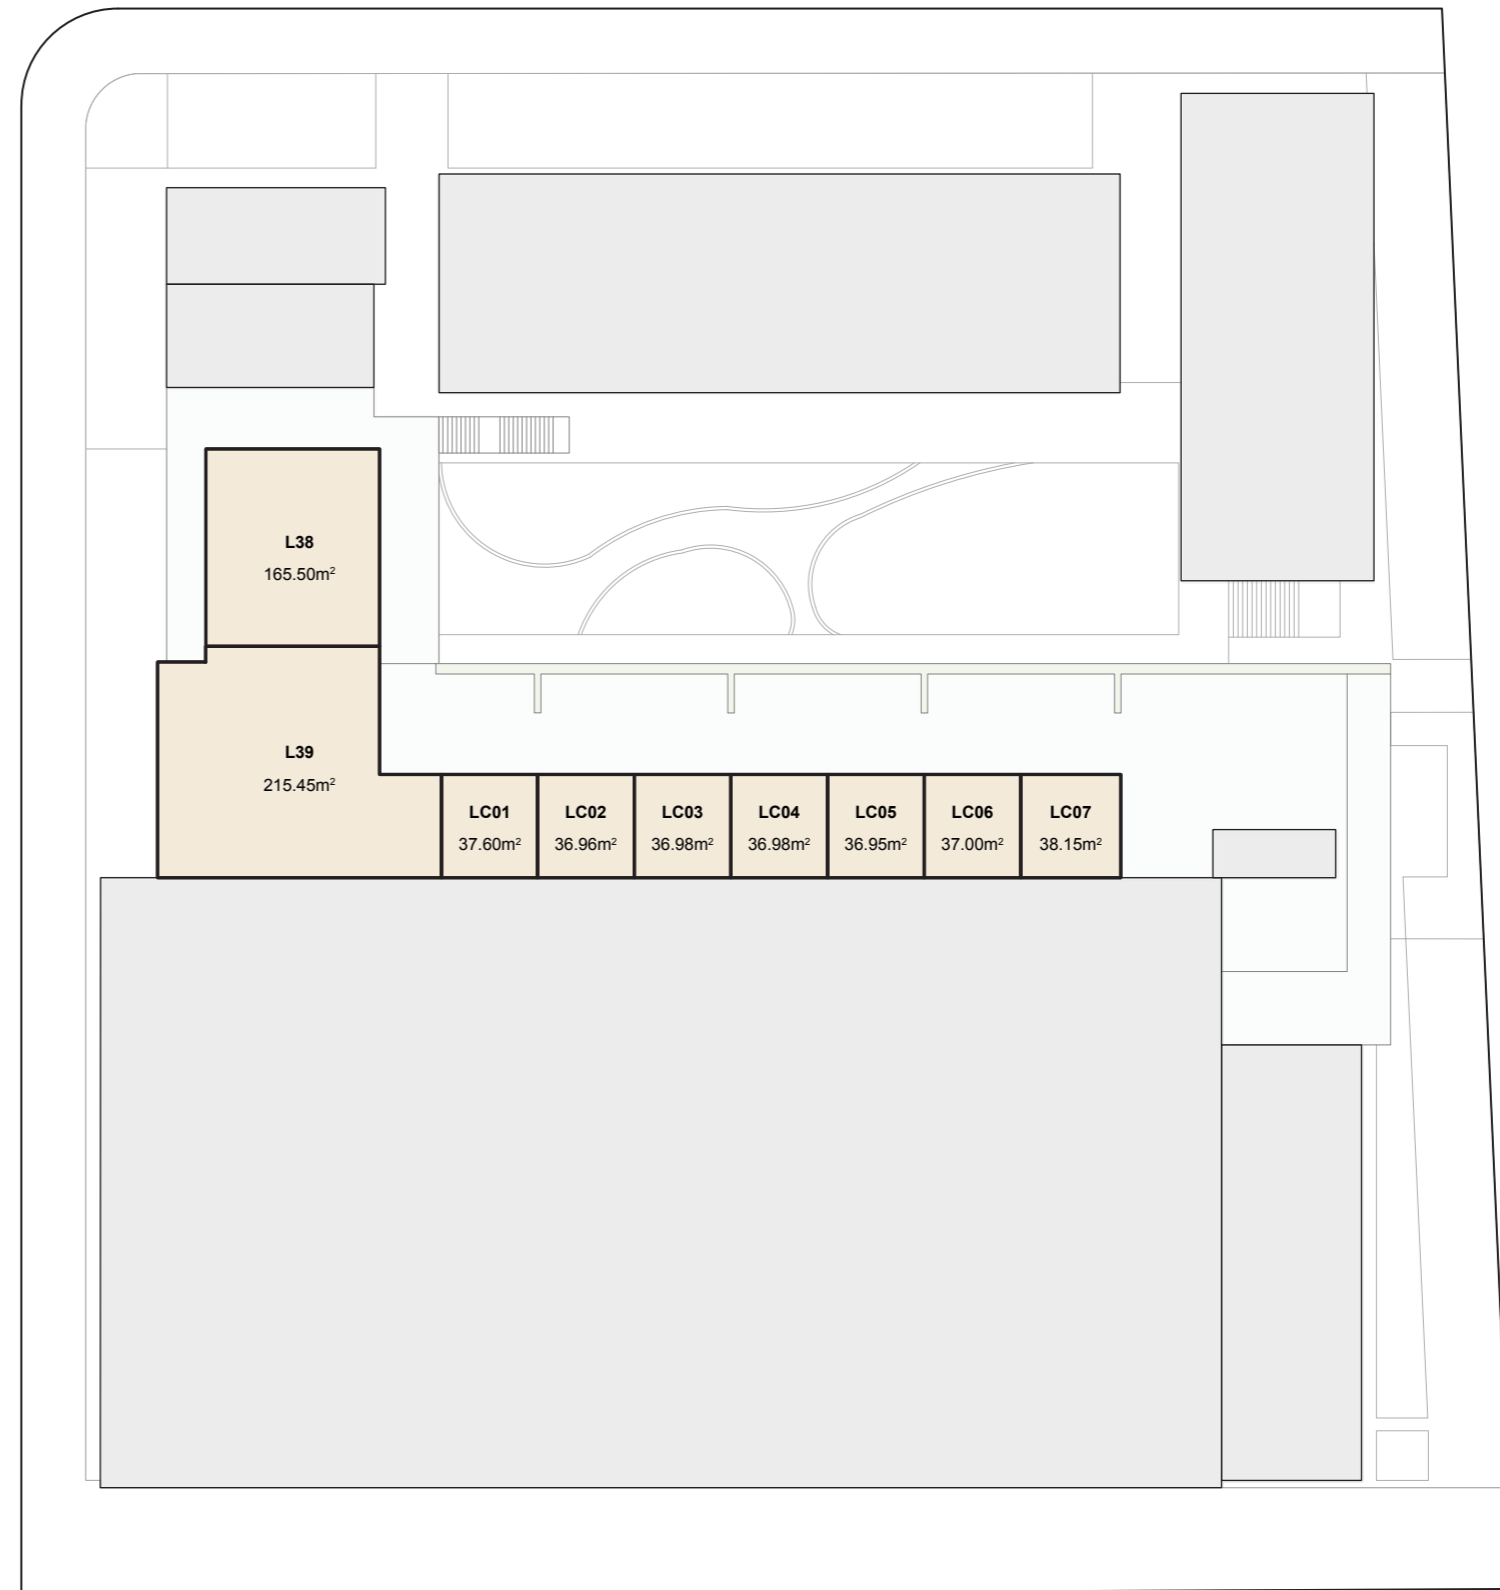

El Alto

PLAZA

SEGUNDA PLANTA ALTA

9
LOCALES
DE COMIDA

ÁREA ÚTIL

DESDE 165 m²

HASTA 215 m²

AV. PANAMERICANA